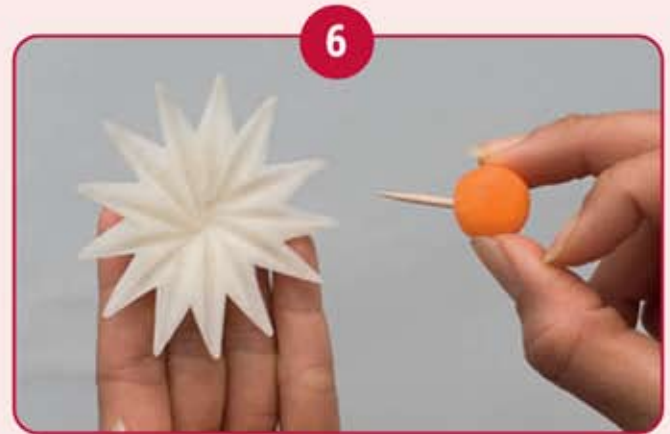

# ASTER FROM KOHLRABI

E2

Ø20

TOOLS USED